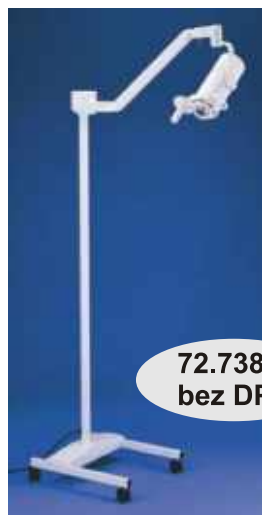

Centura

... bodová lampa s generátorem světla pro optický kabel
 / Storz, Olympus, Wolf a ACMI /

Všestranně využitelné, příjemné svítidlo Centura Prestige je jediné zdravotnické bodové svítidlo na trhu s možností využití světelného zdroje pro optická vlákna se čtyřmi pozicemi pro nejpoužívanější konektory - Storz, Olympus, Wolf a ACMI.

Centura Prestige je model s vysokou intenzitou světla a s možností fokusace. Ve vzdálenosti 914 mm je velikost bodu kontinuálně nastavitelná od prům. 76 mm do prům. 406 mm. Všechny modely jsou standardně vybaveny sterilizovatelnou rukojetí.

Technické parametry

Intenzita	21.500 lx / 914 mm
Barevná teplota	3.200 °K
Světelný zdroj	
- přední žárovka	150 W halogenová žárovka
- žárovka pro optické vlákno	150 W halogenová žárovka
Životnost žárovky	
- přední žárovka	500 hodin
- žárovka pro optické vlákno	40 hodin
Velikost pole v 914 mm	prům. 76 - 406 mm
Reflektor	prům. 5,0 cm dichroický zrcadlo / skleněný I/R filtr
Filtr	sterilizovatelná
Rukojeť	sterilizovatelná
Vstupní napětí	210-230 V, 50/60 Hz
Rotace světelné hlavy	540°
<u>Délka ramen:</u>	
Nástěnné a stropní svítidlo	145 cm
Stojanové svítidlo	98 cm
Vertikální pohyb ramene	+/- 40°
Výška stojanového svítidla	189 cm
<u>Hmotnosti svítidel:</u>	standard F.O.
Nástěnné	10,7 kg 11,9 kg
Stojanové	28,2 kg 30,0 kg
Stropní 1-ramenné	16,1 kg 17,3 kg
Stropní 2-ramenné	25,2 kg 28,6 kg